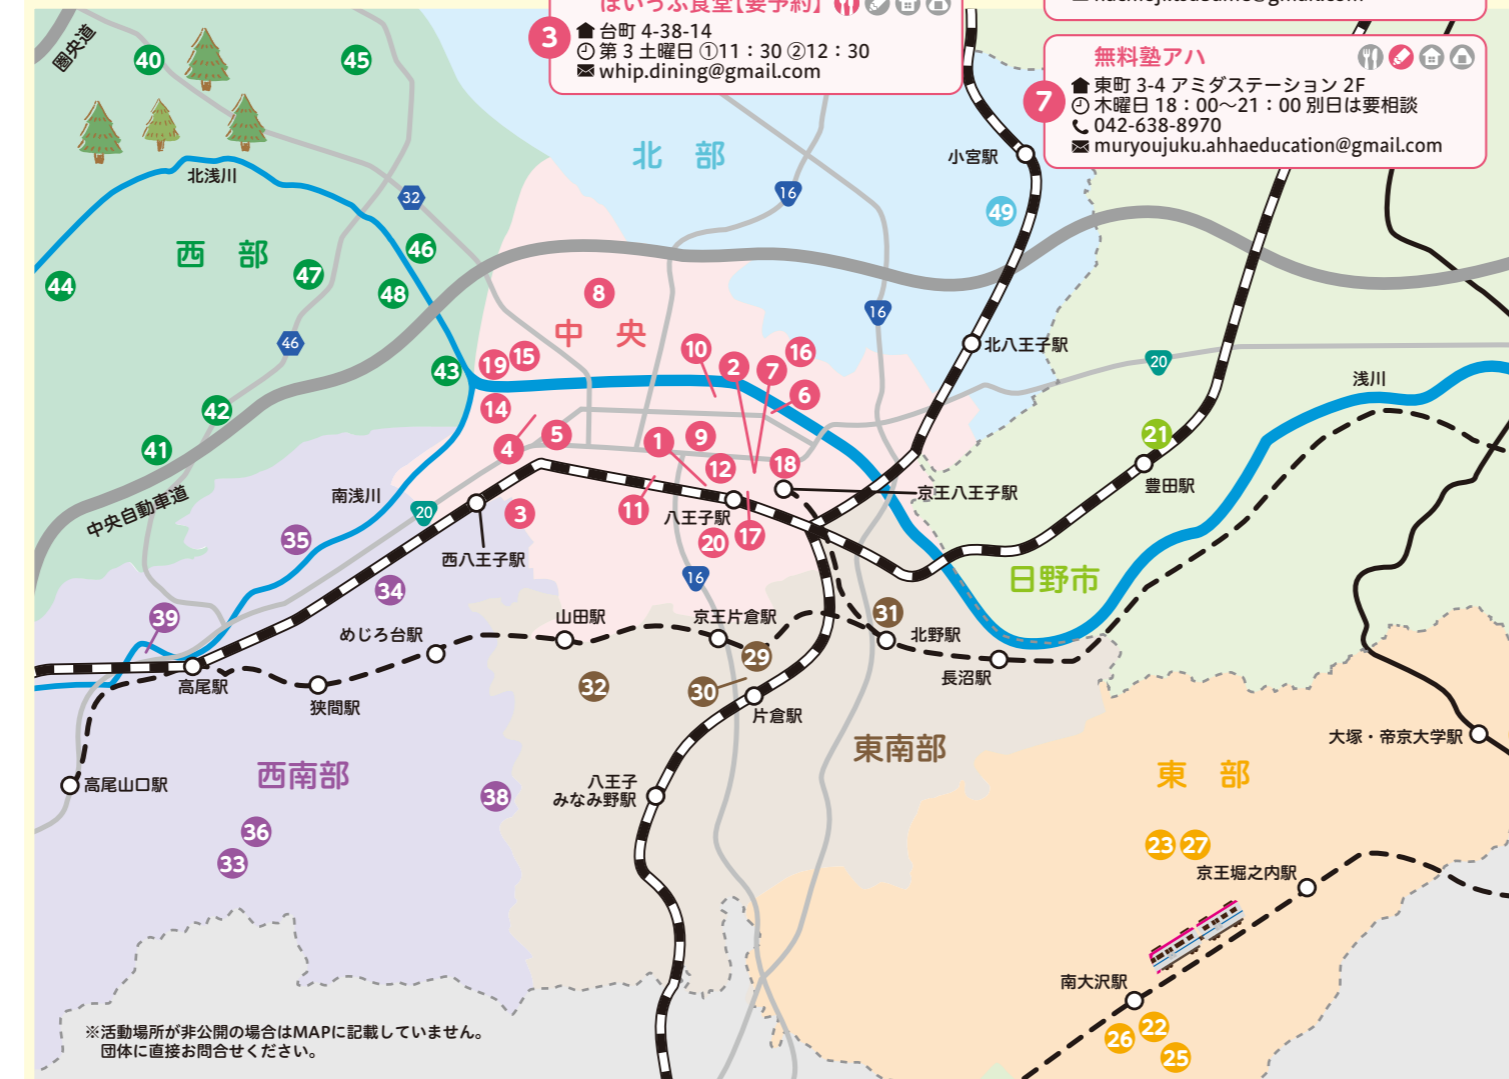

はちおうじミライ応援団の子ども食堂・無料塾・居場所・フードバンクの活動場所などを紹介します(2023年12月1日現在)。子どもや家族、どなたでも利用できます。予約が必要な場合や活動日時に変更の可能性がありますので、ご利用の際は、事前に各団体へお問合せください。

北部エリア

49 石川子ども食堂

- 石川町 481【石川事務所 2F】
- ③ 土曜日 11:00 ~ 14:00
- ☎ 042-649-3390
- ✉ ishikawakodomosyokudou8@gmail.com

西部エリア

40 かわぐち子ども食堂

- 川口町 908-1【川口事務所 2F】 はちまるサポート川口
- 川口町 1970-1【川口町東部会館】
- ① 土曜日 11:30 ~ 14:00【川口町東部会館】
- ④ 土曜日 11:30 ~ 14:00【はちまるサポート川口】
- ☎ 090-2472-9473
- ☎ 090-5810-1932
- ✉ nana.moco.shihtzu@gmail.com

41 しろくまごはん

- 元八王子町 2-1839-6
- ② 土曜日 12:00 ~ 14:00
- ✉ ms.nory03@gmail.com

42 さくら子ども食堂

- 元八王子町 1-377【天理教芝白金分教会】
- ③ 土曜日 11:30 ~ 13:30
- ✉ a.100percentpeach@gmail.com

43 フードバンク八王子えがお

- 横川町 108-8-8
- ☎ 火曜日・金曜日 10:00 ~ 15:00
- ☎ 042-649-7125
- ✉ fb8egao@gmail.com

44 オンガタ食堂

- 西寺方町 260-4【恩方市民センター】
- ② 土曜日
- ☎ 042-651-1154
- ✉ kids-shirai@tbzt.com.ne.jp

45 子ども食堂「アローレカフェ」

- 犬目町 1717
- ☎ 金曜日 16:00 ~ 21:00
- ☎ 042-652-9932
- ✉ info@hachikita-sc.net

46 なかの学舎子ども食堂

- 橋原町 1378-16
- ③ 土曜日 11:30 ~ なくなり次第、終了
- ☎ 070-8590-6463
- ✉ nakanokodomogohan@gmail.com

中央エリア

1 CoderDojo 八王子

- 三崎町【コワーキングスペース八王子8Beat】
- ③ 土曜日 15:00 ~ 16:30
- ☎ 042-649-6681
- ✉ coderdojo@code4hachioji.org

2 はちおうじ子ども食堂

- 東町 3-4【アマダステーション】
- ② 土曜日(食料配布) 14:00 ~ 18:00 ※予約制
- ④ 土曜日(食料) 17:00 ~ 19:00 ※予約なし
- ✉ 5domo.hachioji@gmail.com

3 ほいっぷ食堂【要予約】

- 台町 4-38-14
- ③ 土曜日 ① 11:30 ② 12:30
- ✉ whip.dining@gmail.com

4 ほっこり食堂

- 元本郷町 2-6-3
- ② 水曜日(食料配布) 16:00 ~ 17:00(時間外は要予約)
- ④ 月曜日(食料) 17:00 ~ 20:00 要予約
- ✉ hokkori88n@gmail.com

5 光明八木町食堂

- 八木町 8-11 光明ビル 5F
- ④ 土曜日 11:30 ~ 14:30
- ☎ 042-676-9178
- ✉ kodomoshokudou@tamayouikuen.net

6 八王子つばめ塾

- 東町【クリエイティブホールほか】
- ② 週 2 回
- ✉ hachioji.tsubame@gmail.com

7 無料塾アハ

- 東町 3-4 アミダステーション 2F
- ☎ 木曜日 18:00 ~ 21:00 別日は要相談
- ☎ 042-638-8970
- ✉ muryoujuku.ahhaeducation@gmail.com

8 すずらん食堂【登録制・予約制】

- 中野山王 3-13-1【中野団地第一集会所】
- ② 水曜日(食料) 11:00 ~ 13:00
- ④ 土曜日(食料配布) 11:30 ~ 12:30
- ☎ 042-692-1786
- ✉ suzuran-hachi@googlegroups.com

9 dattochi みんなの食堂

- 横山町 18-7-104【夢五房】
- ② 水曜日(お弁当配布) ④ 木曜日(食料配布)
- 不定期開催(あそび場)
- ☎ 080-7968-0908
- ✉ dattochi8@gmail.com

10 なかよし子ども食堂

- 田町 3-11
- ④ 土曜日 11:00 ~ 13:00
- ☎ 090-8523-8969
- ✉ iijimah1206@gmail.com

11 虹色食堂

- 天神町(詳細は Facebook をご確認ください)
- ② 金曜日
- ✉ nijiro.shokudou.smile@gmail.com

12 フードバンク八王子

- 中町 2-9 ランメンビル 3F
- ② パントリー月 2 回(②・④ 土曜日)
- ☎ 042-649-1769
- ✉ info@foodbank8.tokyo

13 慈有塾

- 非公開 (JR 八王子駅徒歩 3 分)
- ② 生徒の希望日時
- ☎ 042-401-9040(メール優先)
- ✉ info@jiyujuku.net

市外(日野市)

21 フードバンク TAMA

- 日野市多摩平 2-12-4 大増ハイツ 103
- ② 月曜日 ~ 金曜日(詳細はお問合せください)
- ☎ 042-514-9515
- ✉ foodbank.tama@gmail.com

東部エリア

22 パラエティクラブ

- 南大沢 2【カフェよこら亭併設】
- ② 毎日(食料・居場所) 12:00 ~ 22:00
- ☎ 042-682-5510
- ✉ vc.hachioji@gmail.com

23 ゆぎの子食堂 こっしーの

- 下柚木 2-10-6【由木中央市民センター】
- ④ 木曜日
- ☎ 042-682-3910
- ✉ triplet_oshirase@yahoo.co.jp

24 大塚だれでも食堂

- 大塚 1386-1
- ② 18 日 17:30 ~ 20:00
- ✉ mayuhoyo@yahoo.ne.jp

東南部エリア

29 こすもす・だれでも食堂

- 片倉町 440-15【パン & カフェ こすもす】
- ④ 土曜日 11:00 ~ 13:00
- ☎ 042-686-2622
- ✉ cosmos.everybody@gmail.com

30 子ども食堂「にこにこ」

- 片倉町 702-1【由井市民センター】
- ② 土曜日(1月のみ第2土曜日)
- ✉ nico.nico.hachioji@gmail.com

西南部エリア

33 多世代交流広場 お茶の間「民」

- 館町 1097 館ヶ丘団地 2-9【館ヶ丘クリニック内】
- ② 木曜日・日曜日 10:00 ~ 14:00
- ☎ 080-6258-3482
- ✉ arieko2@yahoo.co.jp

34 すまいるカフェ

- 散田町 5-12-15【散田公園集会所】
- ③ 水曜日 14:00 ~ 16:00
- (夏季 14:00 ~ 17:00)
- ✉ smilekitchen8@gmail.com

35 すまいる学習塾

- 長房町 506-2【長房市民センター】
- ② 土曜日 18:00 ~ 20:00
- ✉ smile.gakushujuku@gmail.com

36 らみい子ども食堂

- 館町 1097 館ヶ丘団地 2-6【中央集会所】
- ② 最終月曜日 17:00 ~ 19:00
- ☎ 090-8271-9660
- ✉ lamby.kodomo@gmail.com

37 ふねだふれあい食堂

- 非公開
- ☎ 非公開
- ☎ 080-8747-5093
- ✉ funeda.cafeteria@gmail.com

38 わたげ食堂

- 桐田町 137-3【横山市民センター 2F 和室】
- ② 土曜日 11:30 ~ 12:30, 12:30 ~ 13:30
- ☎ 090-8560-2510
- ✉ watage5.18@gmail.com

39 高尾の森ふれあい食堂

- 高尾町 1652-1【浅川市民センター】
- ② 土曜日 12:00 ~ 15:00
- ✉ takamori-shokudo@gmail.com

14 ふくさく子ども食堂

- 元本郷町 4-13-3【八王子福祉作業所】
- ③ 日曜日 12:00 ~
- ☎ 042-626-0631
- ✉ fukusakukodomosyoku@gmail.com

15 きよぴー食堂

- 清川町 22-3
- ② 毎週土曜日
- ☎ 042-649-4145
- ✉ kiyopi.hachioji@gmail.com

16 ハナミズキ広場

- 富士見町 26-8
- ② 土日
- ✉ hanamizuki.hiroba@gmail.com

17 馬ノ文の子供食堂

- 旭町 10-12【馬ノ文】
- ② 毎日 15:00 ~ 18:00
- ☎ 042-643-1728
- ✉ LINE ID @cci5069b

18 おや！福幸の夢食堂

- 明神町 2-27-6 文秀ビル 1F
- ② 月曜日 ~ 金曜日 16:00 ~ 18:00
- ☎ 042-645-2537
- ✉ suwarazuya.haciouji@gmail.com