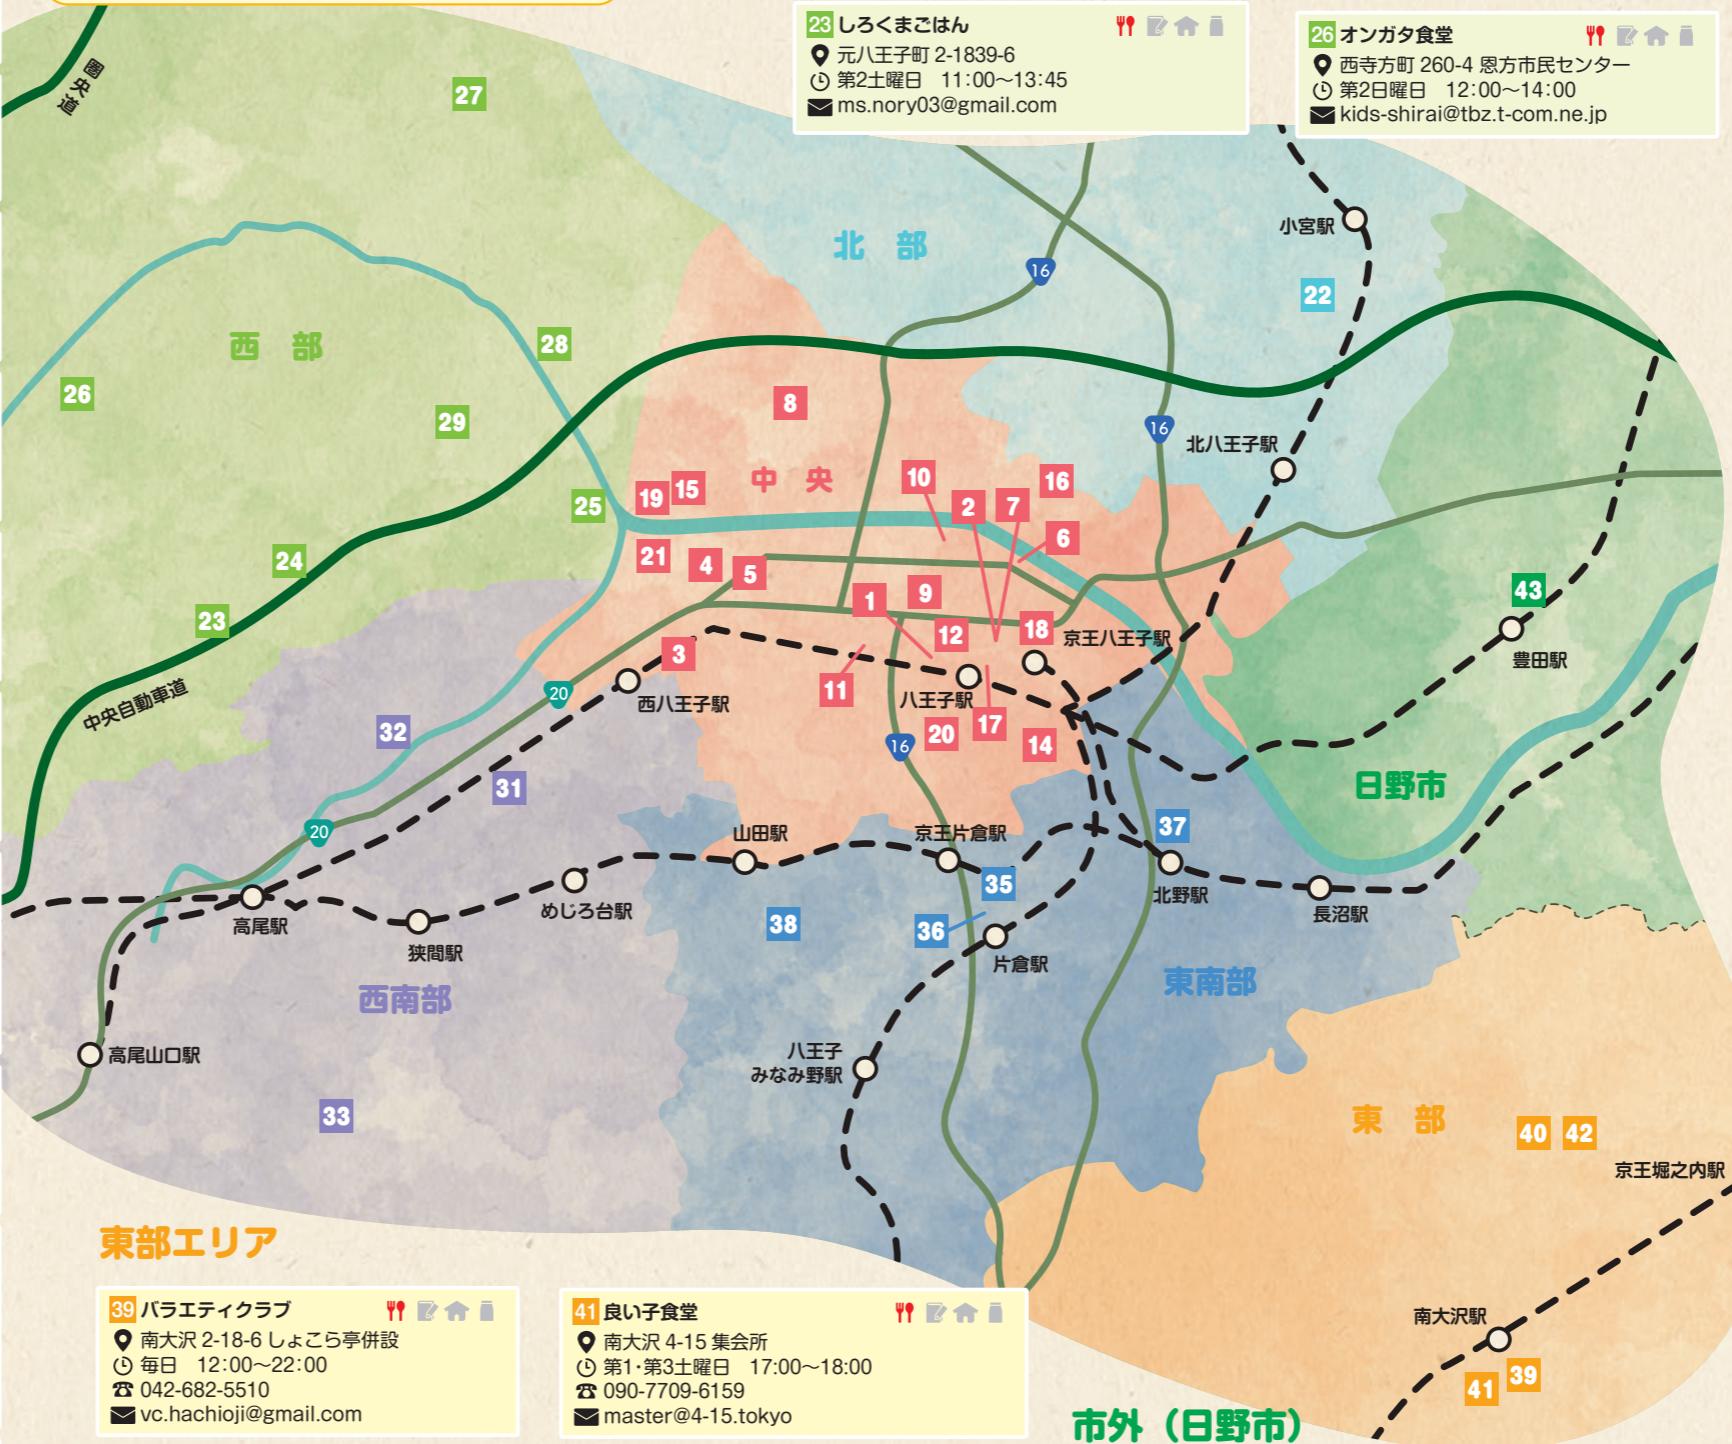

西部エリア

- **23 しろくまごはん**
  元八王子町 2-1839-6
  第2土曜日 11:00~13:45
  ms.nory03@gmail.com

- **24 さくら子ども食堂**
  元八王子町 1-377
  第3日曜日 11:30~13:30
  042-622-8746
  a.100percentpeach@gmail.com

- **25 フードバンク八王子えがお**
  横川町 108-8-8
  火・金曜日 10:00~15:00
  042-649-7125
  fb8egao@gmail.com

- **26 オンガタ食堂**
  西寺方町 260-4 恩方市民センター
  第2日曜日 12:00~14:00
  kids-shirai@tbz.t-com.ne.jp

- **27 子ども食堂「アローレカフェ」**
  犬目町 1717 アローレパーク八王子
  金曜日 16:00~21:00
  info@hachikita-sc.net

- **28 なかの学舎子ども食堂**
  榎原町 1378-16
  第3土曜日 12:00~
  nakanokodomogohan@gmail.com

- **29 四カフェ**
  四谷町 767 四谷町会館
  第3土曜日 11:00~14:00
  042-698-3050

西南部エリア

- **30 お茶の間「民」**
  非公開(団体にお問合せください)
  070-5566-5272
  arieko2@yahoo.co.jp

- **31 すまいるカフェ**
  散田町5-12-15 散田公園
  第3水曜日 14:00~17:00
  (冬季は 16:00まで)
  smilekitchen8@gmail.com

- **32 すまいる学習塾**
  長房町506-2 長房市民センター
  水曜日 18:00~20:00
  smile.gakushujuku@gmail.com

- **33 らみい子ども食堂**
  館町 1097 館ヶ丘団地中央集会所
  最終月曜日 17:00~19:00
  090-8271-9660
  lamby.kodomo@gmail.com

- **34 ふねだふれあい食堂**
  非公開(団体にお問合せください)
  funeda.cafeteria@gmail.com

東南部エリア

- **35 こすもす・だれでも食堂**
  片倉町 440-15 バン&カフェこすもす
  第4日曜日 11:00~13:00
  042-686-2622
  cosmos.everybody@gmail.com

- **36 子ども食堂「にこにこ」**
  片倉町 702-1 由井市民センター
  第1土曜日
  (開催時間は団体へお問合せ下さい)
  nico.nico.hachioji@gmail.com

- **37 子ども食堂カフェ北野**
  北野町 547-12
  ①朝ごはん 平日(祝日のぞく)6:45~8:30
  ②子連れランチ&カフェ
  「ホットカフェKitano」木曜日11:30~15:30
  ③お弁当/食品等配布会
  第2土曜日11:00~13:00
  042-649-3389
  cafekitano@gmail.com

- **38 まちの図書室・まちの保健室 おさんぽ**
  小比企町 1622-1 礪沼ハイツ 103
  日・水曜日 10:00~17:00
  月・金曜日 14:30~17:00
  090-8492-0850

市外(日野市)

- **43 フードバンク TAMA**
  日野市多摩平 2-12-4 大増ハイツ 103
  団体へ直接お問合せください。
  080-6814-3657
  foodbank.tama@gmail.com

施設について
子ども食堂…子どもが一人でも行けて、無料または少額で食事ができる食堂です。

無料塾…無料または少額で子どもに学習支援を行っています。

居場所…遊びや相談、交流などを目的とした空間を提供します。

フードバンク…企業などから寄贈された食品・物品等を集め、団体や福祉施設や、生活困窮者の支援団体等に配る活動をしています。